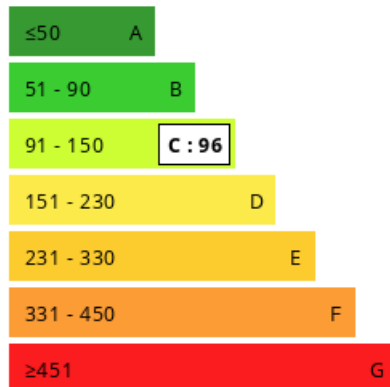

Plus d'infos : voir site internet

Honoraires à la charge du vendeur. Classe énergie C, Classe climat D. Nos honoraires :

<http://files.netty.immo/file/gary/honoraires>

Les points forts :

- situation calme
- proche forêt et commodités
- pas de travaux

### Consommations énergétiques

Logement économe

Logement énergivore (kWh/m².an)